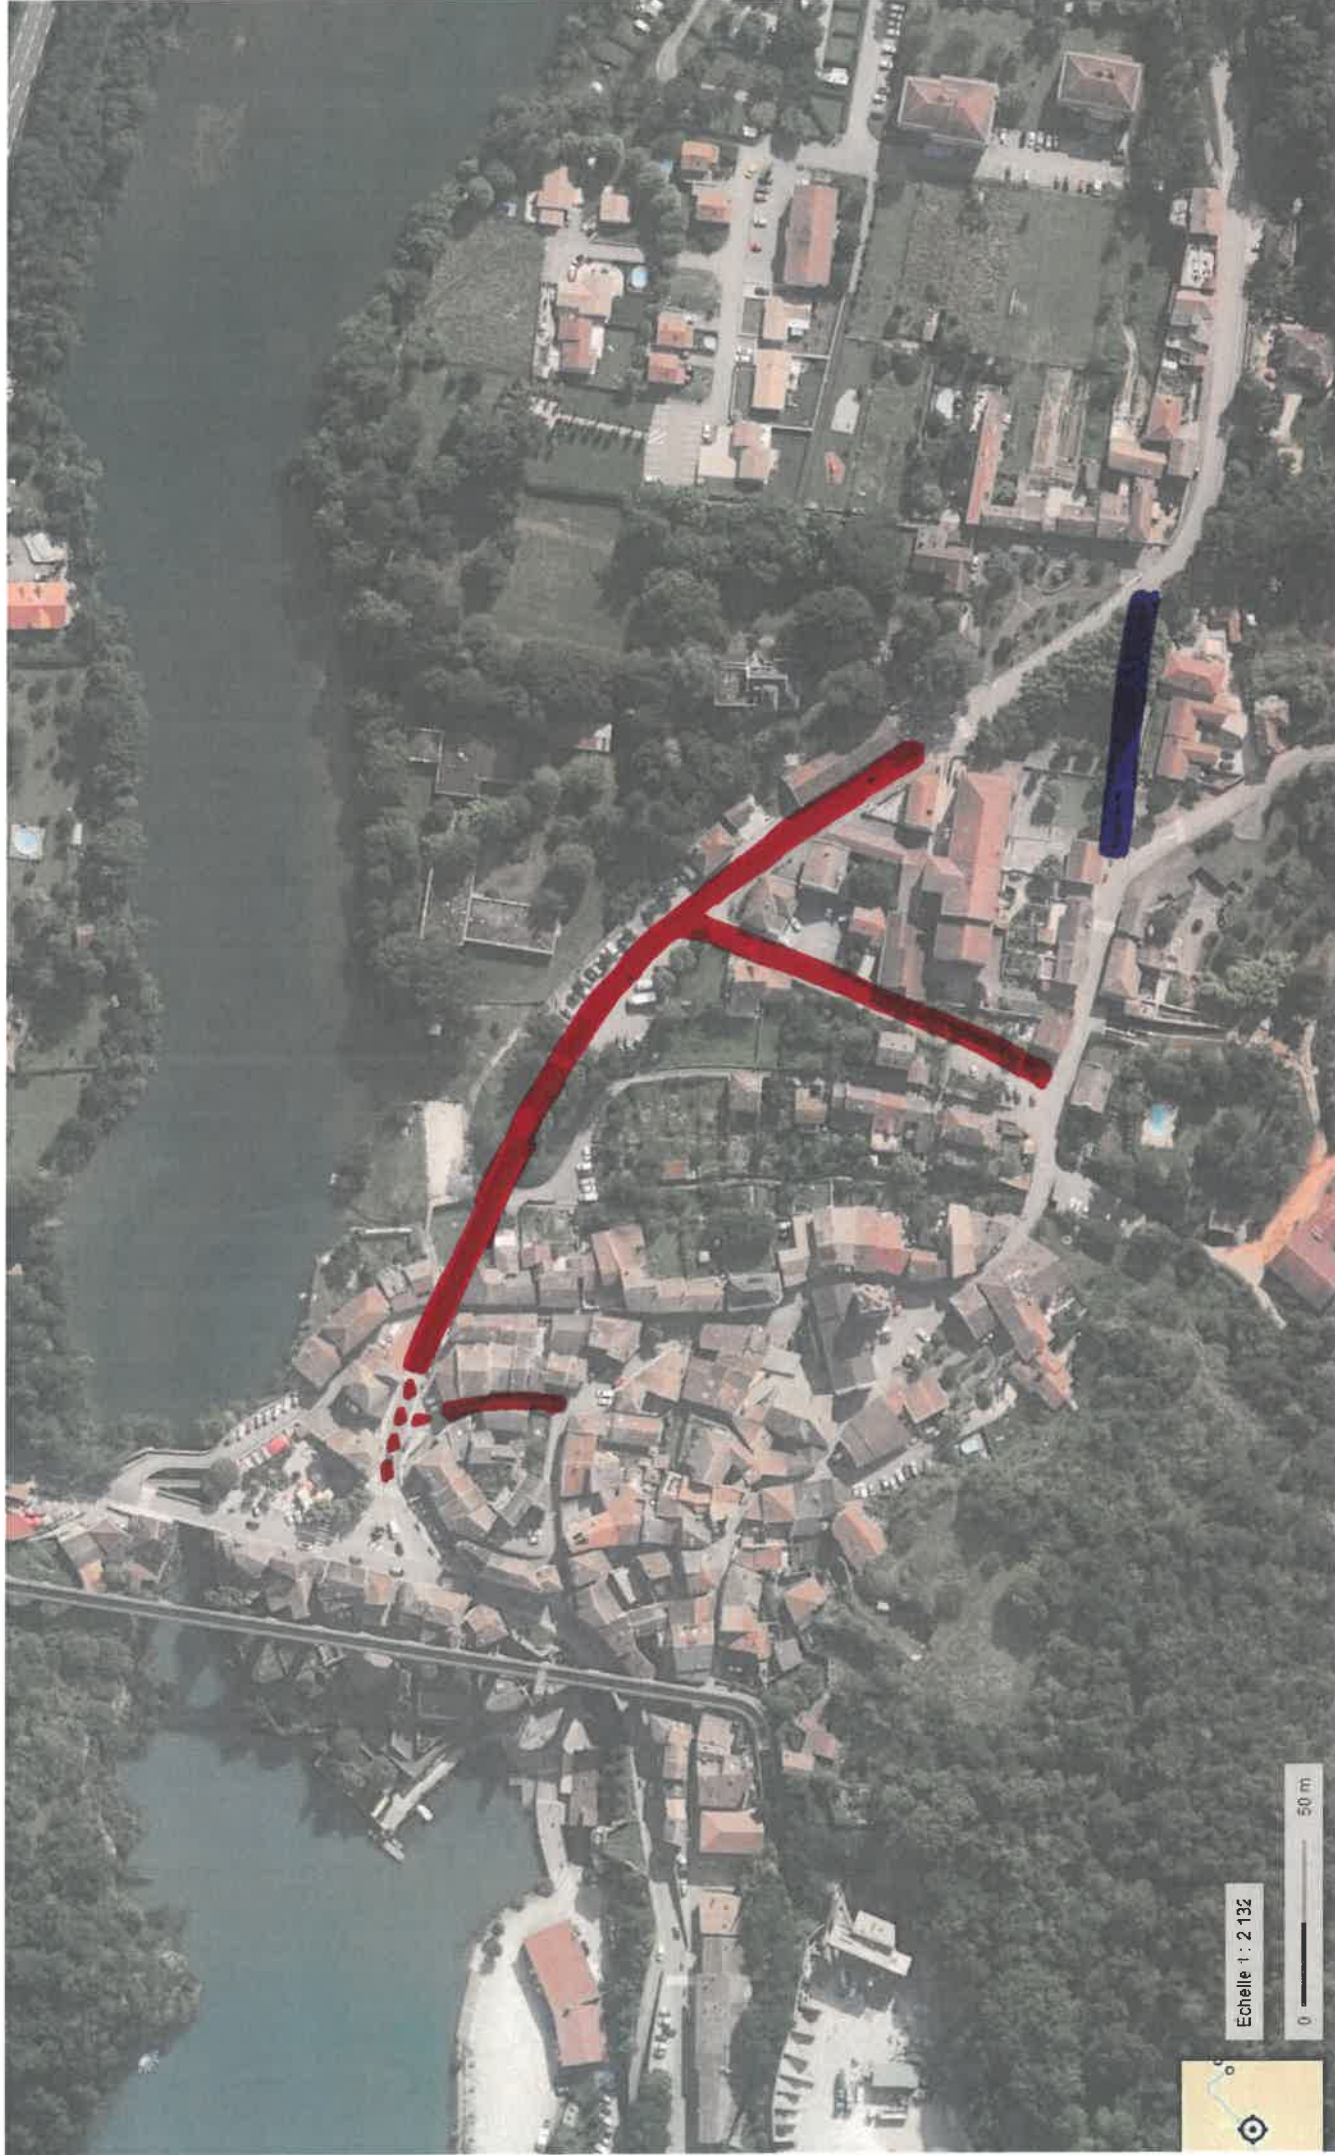

Jendredi 25 août, Vendredi 26 août, Lundi 29 août 2022 7H à 17H

 FERMÉ A LA CIRCULATION ET STATIONNEMENT
 MIS EN DOUBLE SENS

SAMEDI 27 AOÛT et DIMANCHE 28 AOÛT 7H à 19h

Échelle 1 : 2 132

0 50 m

FERMÉ À LA CIRCULATION ET STATIONNEMENT

lundi 22 août 2022 09:02:10 - Parcelles cadastrales - Géoportail

DÉVIATION LE SAMEDI 27 AOÛT ET DIMANCHE 28 AOÛT